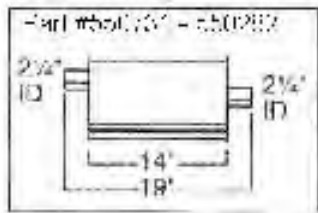

MUFFLER

*nécessite modification/need modification

Part #	Description
550986	CJ 1972-78 6 cyl.
550566	CJ 1983-86 6 cyl.
550986	CJ 1972-75 8 cyl.
550723	CJ 1976-81 8 cyl.
550978	YJ 1987-92 4 cyl.
550200	YJ 1993-95 4 cyl.
550979	YJ 1987-90 6 cyl.
550978	YJ 1991-92 6 cyl.
550987	TJ 1997-02 4 cyl.
*550731	CJ-YJ-TJ 1972-06 Super turbo
*550282	CJ-YJ-TJ 1972-06 Ultra flow (stainless)