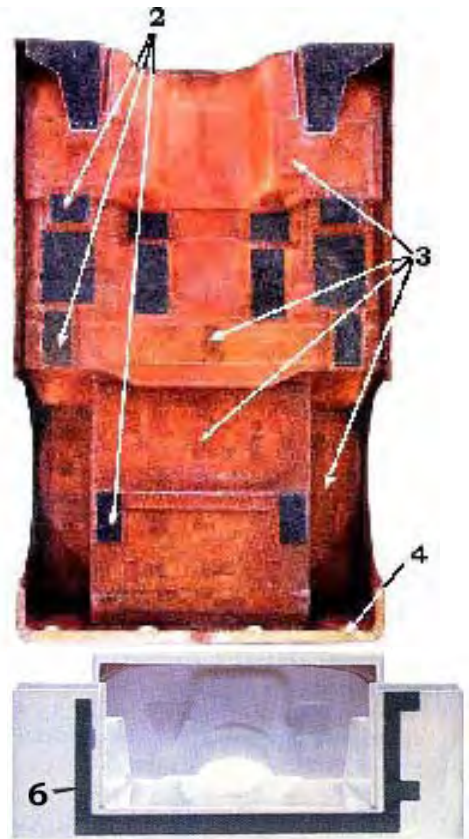

## CARROSSERIE EN FIBRE DE VERRE FIBERGLASS BODY

**1**-Cloison pare-feu avec section de métal 14 gauges 12"x12" pour solidité supérieure

**1**-Firewall has a 12"x12" section of 14 gauges steel for added strenght.

**2**-Des blocs sont placés aux positions d'ancrage de la carosserie.