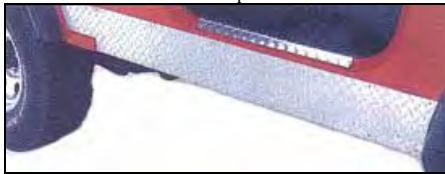

Coin + côté – Side corner

Paire-pair

Acier
YJ 87-95 **Part #1304020**
TJ 97-06 **Part #1404020**

Côté aluminium – Side plate

Paire-pair

YJ 87-95 **Part #908**
TJ 97-06 **Part #909**

(ajouter PC au # pour noir. Add PC to # for black)