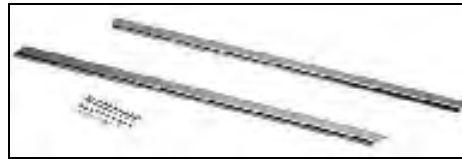

Stainless rocher guard

CJ7 76-86 **Part #30414**
YJ 87-95 **Part #30462**